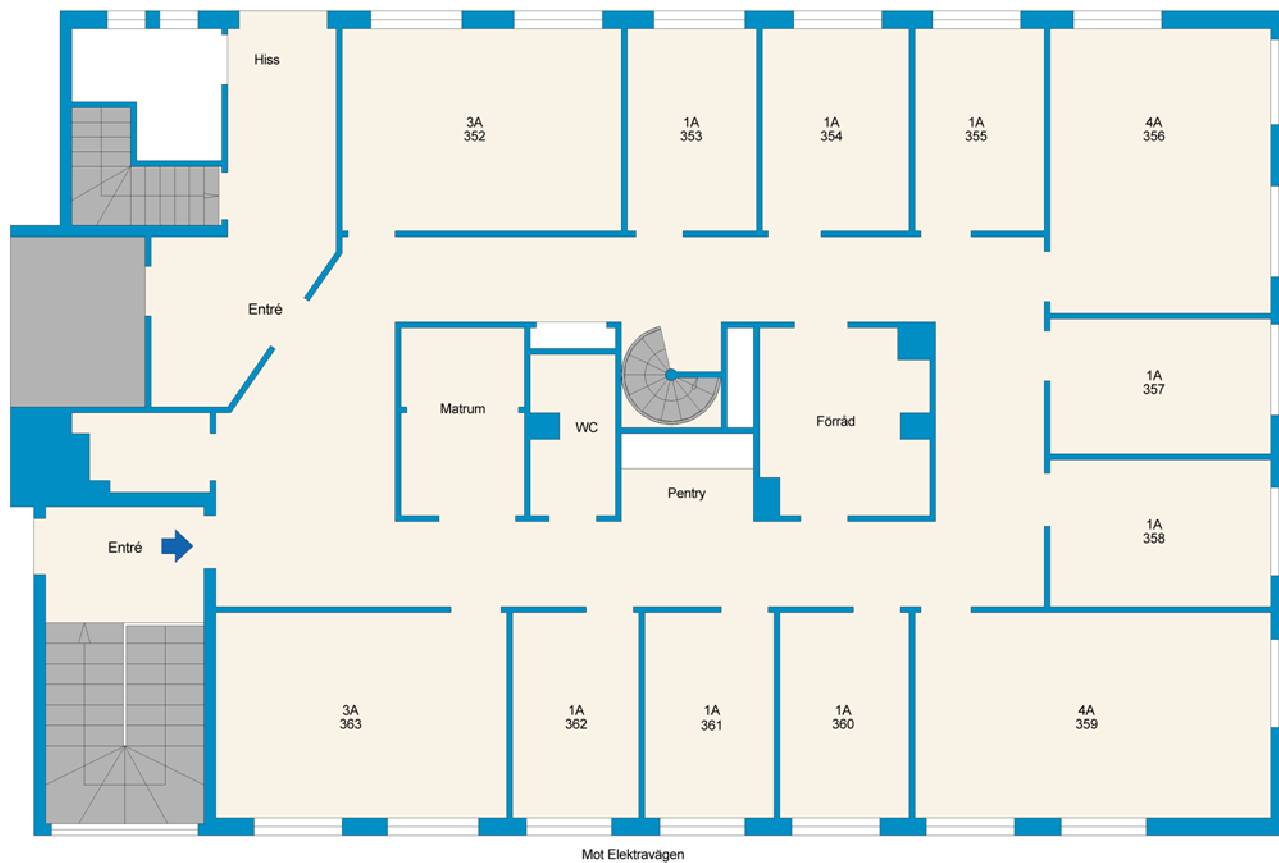

Quick Office Västberga, Besöksadress: Elektravägen 31

www.proveit.se

Planritningen baseras på en skiss, avvikelser kan förekomma